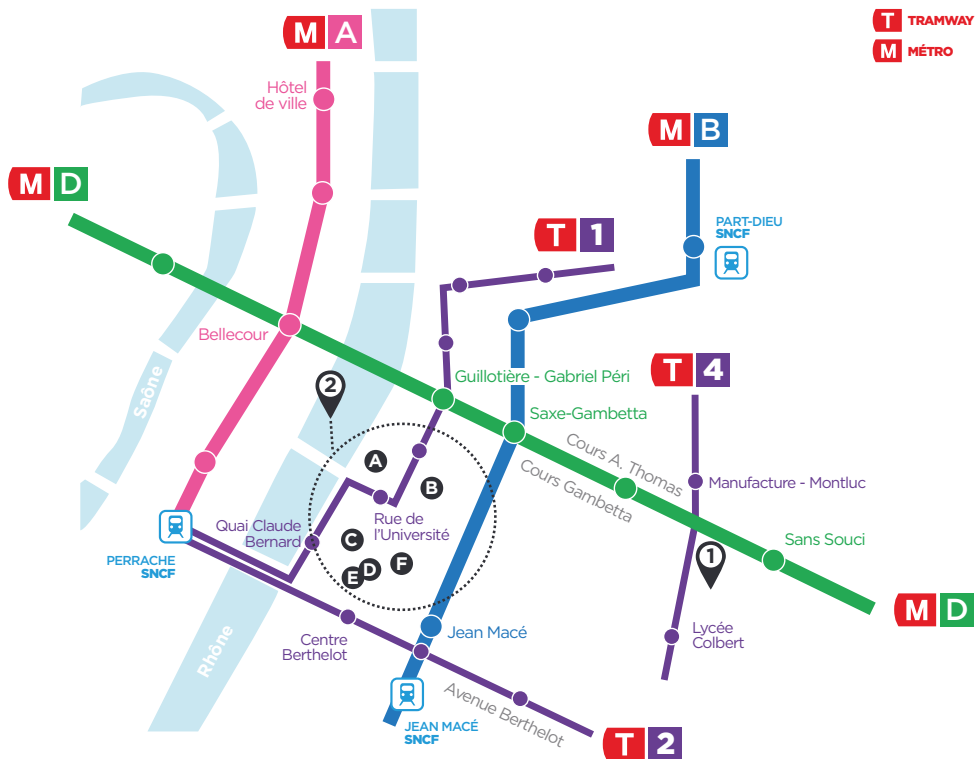

## 1 CAMPUS DE LA MANUFACTURE DES TABACS | Lyon 8<sup>e</sup>

- ▼ 6 cours Albert Thomas
- ▼ 6 rue Pr. Rollet
- ▼ 1 avenue des Frères Lumière

## 2 CAMPUS DES QUAIS | Lyon 7<sup>e</sup>

- A** PALAIS DE L'UNIVERSITÉ ▼ 15 quai Claude Bernard
- B** BÂTIMENT NEW DEAL ▼ 25 rue de l'Université
- C** ATHÉNA DUGAS ▼ 7 rue Chevreul
- D** IUT JEAN MOULIN ▼ 88 rue Pasteur
- E** MILC ▼ 35 rue Raulin
- F** CENTRE DE LA RECHERCHE EUGÈNE CHEVREUL ▼ 18 rue Chevreul

### C ATHÉNA DUGAS

- 📍 7 rue Chevreul

- M** **B** Jean Macé
- T** **1** Quai Claude Bernard
- T** **2** Centre Berthelot
- BUS** **35** Béchevelin

### E MILC (Maison Internationale des Langues et des Cultures)

- 📍 35 rue Raulin